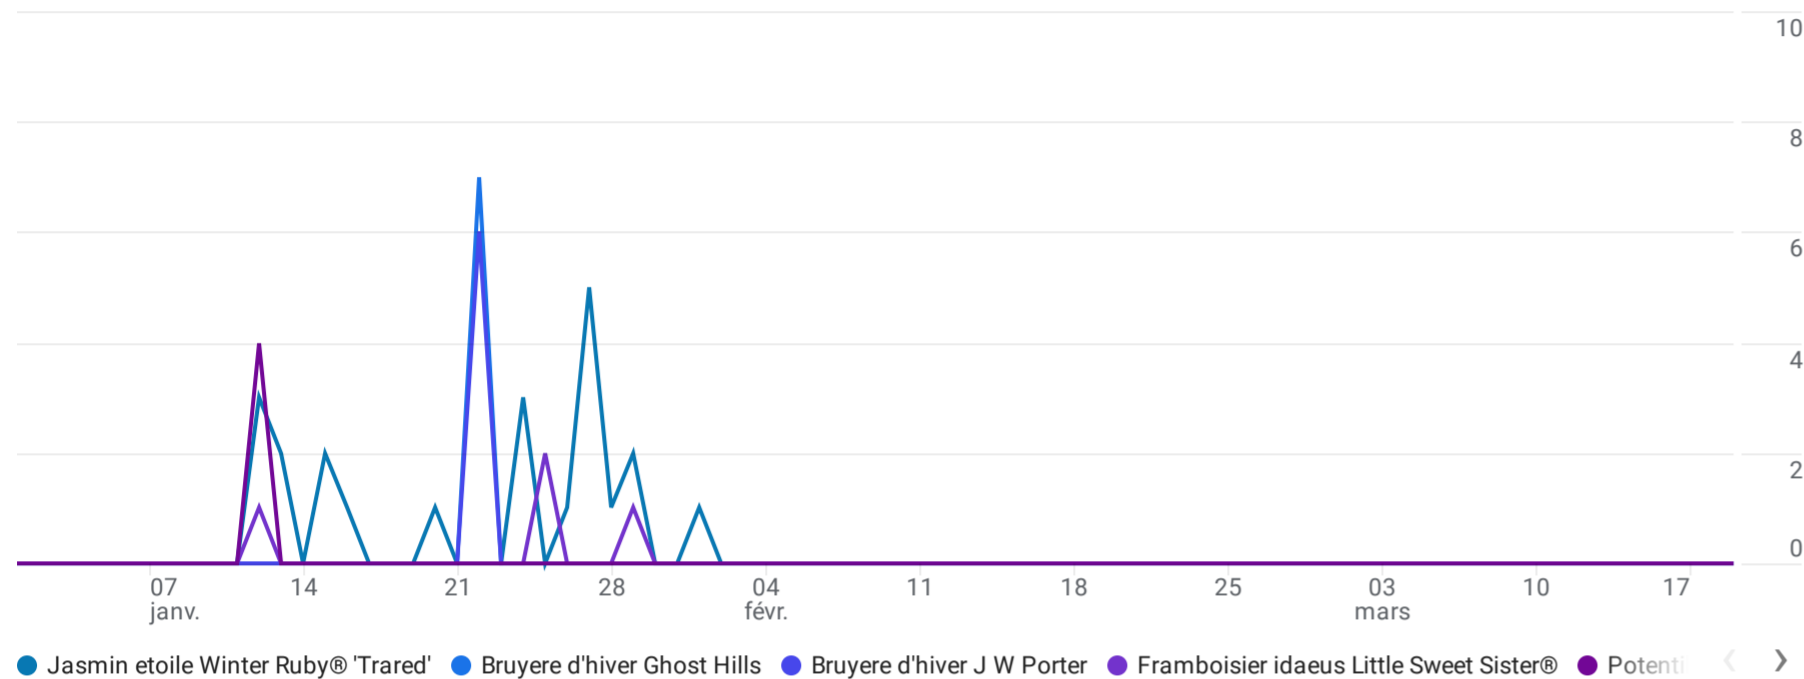

Tous les utilisateurs Ajouter une comparaison

Personnalisée 1 janv. - 19 mars 2024

Solde d'hiver 23

Campagne de la session c...

Articles achetés par Nom de l'article au fil du temps

Articles achetés et Articles consultés par Nom de l'article

Rechercher...

Lignes par page : 10 Accéder à : 1 1-10 sur 921

Nom de l'article	Articles consultés	Articles ajoutés au panier	Articles achetés	Revenu généré par l'article
	2 598 100 % du total	420 100 % du total	153 100 % du total	100 % du total
1 Jasmin étoile Winter Ruby® 'Trared'	41	5	22	
2 Bruyere d'hiver Ghost Hills	1	7	7	
3 Bruyere d'hiver J W Porter	3	6	6	
4 Framboisier idaeus Little Sweet Sister®	29	4	4	
5 Potentille fruticosa Double Punch® Pastel 'MINCRERO04'	6	3	4	
6 Rosier arbustif Orange Sensation	1	4	4	
7 Immortelle italicum ssp. serotinum	13	9	3	
8 Morelle faux jasmin jasminoides	6	2	3	
9 Myrtille corymbosum Patriot	12	2	3	
10 Saule de Pekin tortueux Tortuosa	17	5	3	