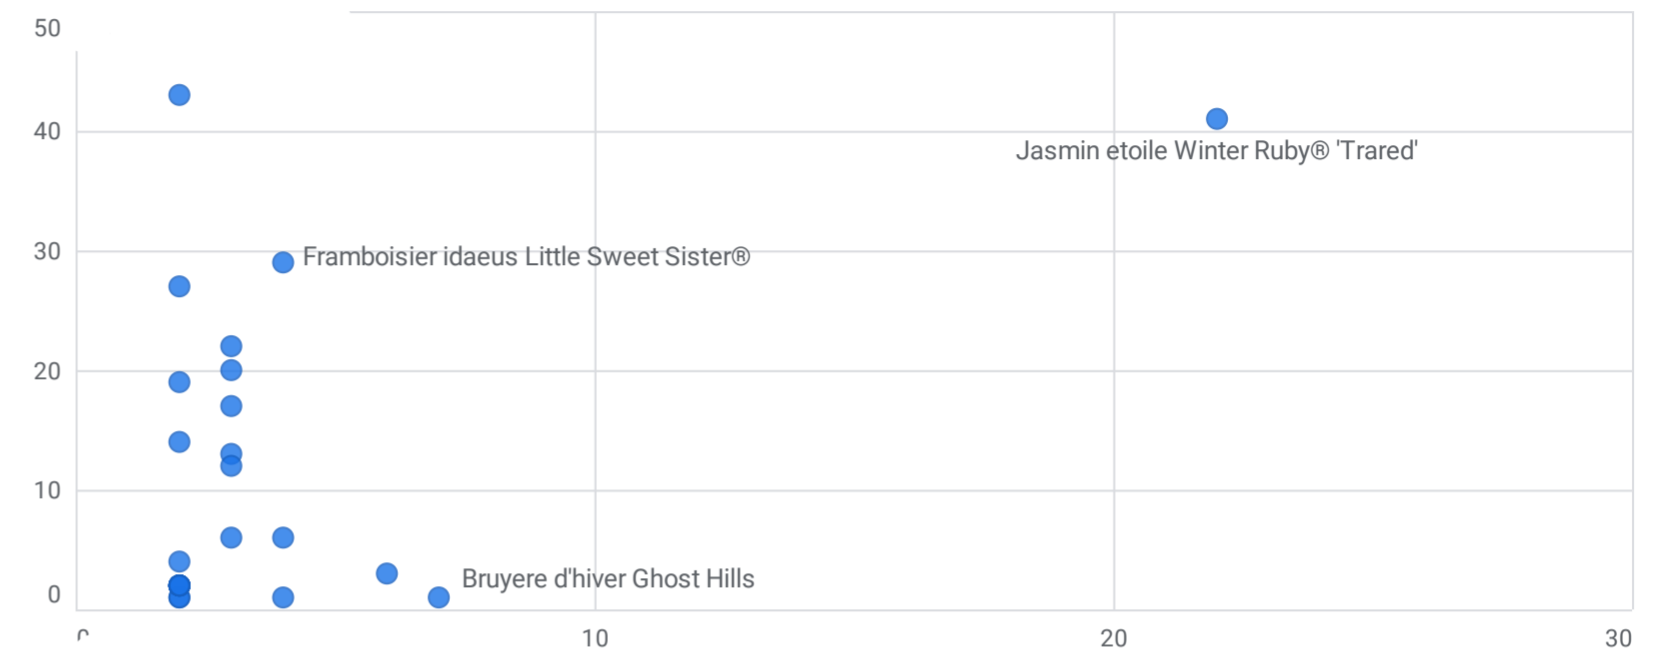

Rechercher...

Lignes par page : 10 Accéder à : 1 1-10 sur 921

Nom de l'article	Articles consultés	Articles ajoutés au panier	Articles achetés	Revenu généré par l'article
	2 598 100 % du total	420 100 % du total	153 100 % du total	100 % du total
1 Jasmin étoile Winter Ruby® 'Trared'	41	5	22	
2 Bruyere d'hiver Ghost Hills	1	7	7	
3 Bruyere d'hiver J W Porter	3	6	6	
4 Framboisier idaeus Little Sweet Sister®	29	4	4	
5 Potentille fruticosa Double Punch® Pastel 'MINCRERO04'	6	3	4	
6 Rosier arbustif Orange Sensation	1	4	4	
7 Immortelle italicum ssp. serotinum	13	9	3	
8 Morelle faux jasmin jasminoides	6	2	3	
9 Myrtille corymbosum Patriot	12	2	3	
10 Saule de Pekin tortueux Tortuosa	17	5	3	